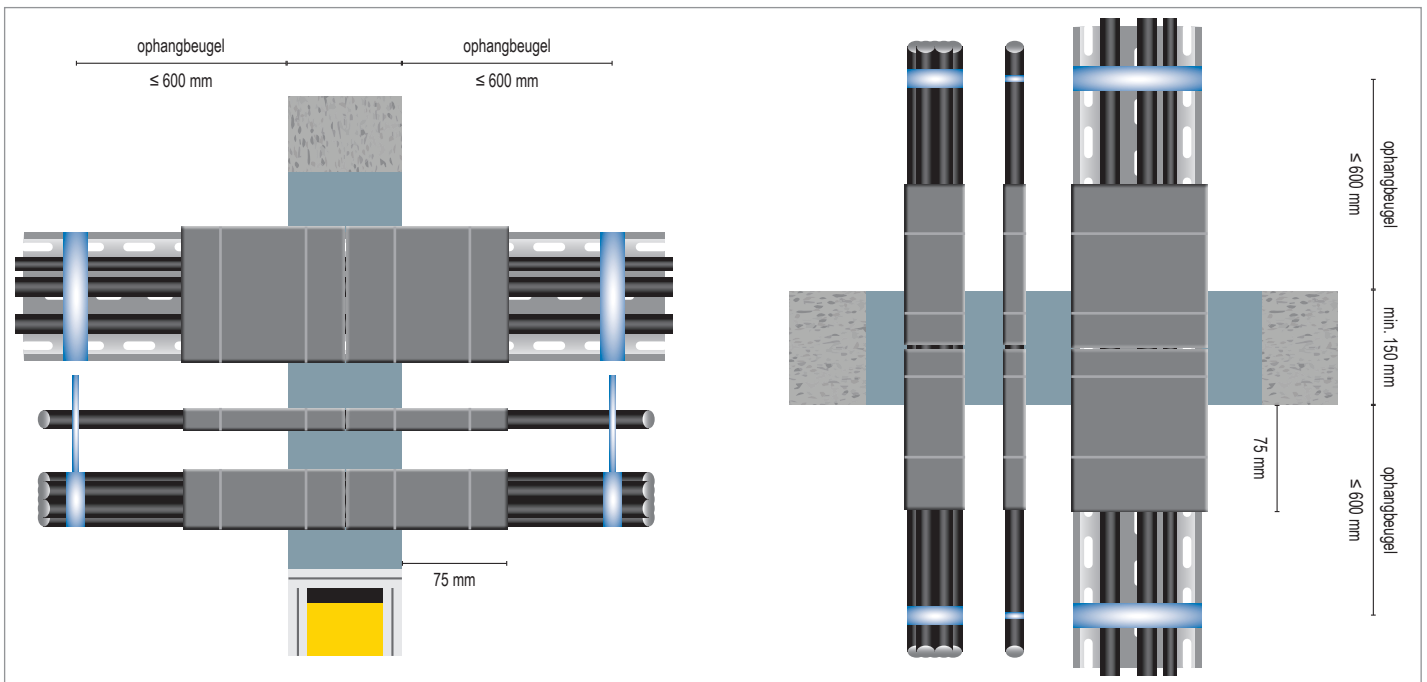

Elektrakabels / Elektrabuizen / Kabelgoten FLAMRO® Novasit BM Mortelschot NBR-plus fire bandage

Brandwerende mortel / Firewrap

Wand/Vloer - NBR-plus installatie aan beide zijden						
Elektra		Buiten Ø (mm)	Aantal lagen	NBR-plus Fire bandage		Brandweerstand
				Lengte (mm)	Aantal wraps	
	Kabels	≤ 80	2	125	2	EI = 90
	Kabel bundel	≤ 100 / ≤ 21				
	Kabelgoot	✓				
	Elektrabuis (EIC) enkel	≤ 63	2	125	2	EI = 120 U/U
	Elektrabuis (EIC) bundel	≤ 100	2			
	Speed pipes	≤ 10 / 7 stuks	2			
Max sparing		Wand 100 mm: 600x550 mm / Wand/ Vloer 150 mm: 2000 x 1200 mm				