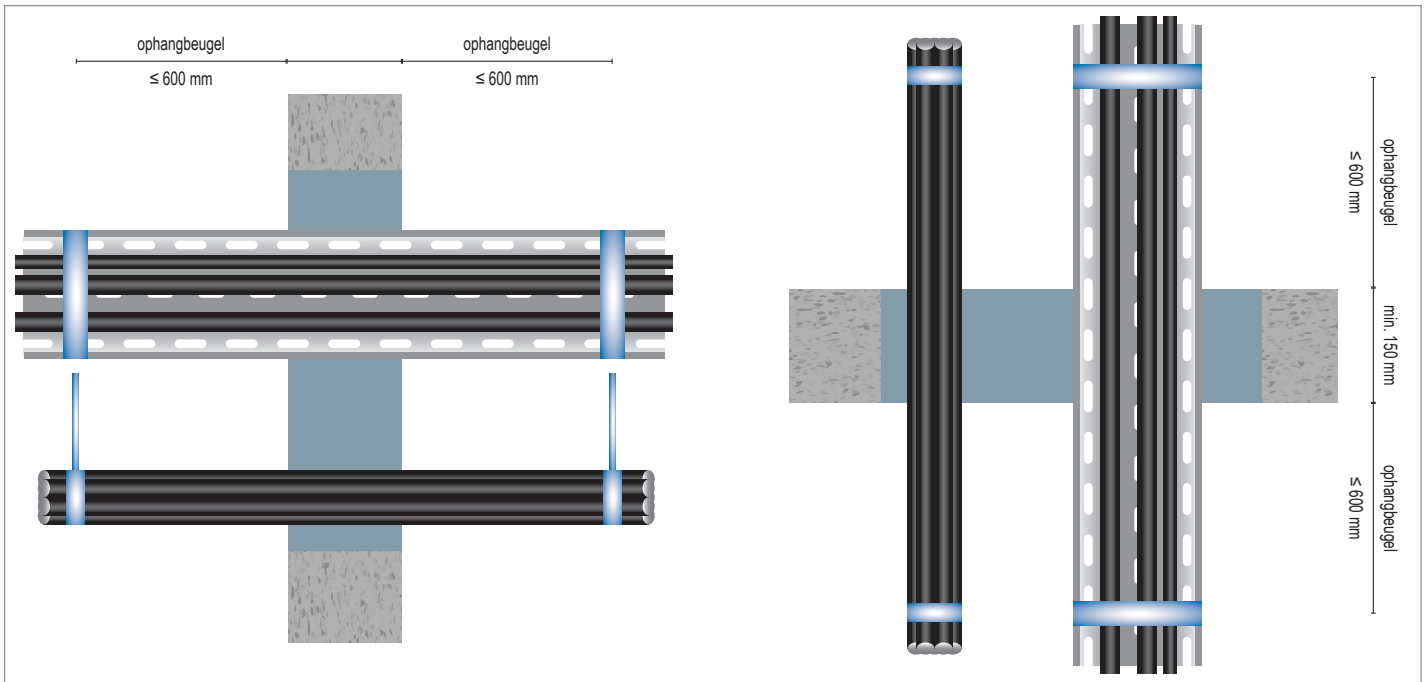

# Elektrakabels / Kabelgoten FLAMRO® Novasit BM Mortelschot

## Brandwerende mortel

Wand/Vloer					
Elektra		Buiten Ø (mm)	Dikte mortel	Brandweerstand	
				Wand	Vloer
	Kabels	≤ 32	150	EI = 120	EI = 120
	Kabel bundel	≤ 100 / ≤ 21	150	EI = 90	EI = 90
	Kabelgoot	✓	150	EI = 90	EI = 90
<b>Max sparing</b>	Wand 100 mm: 600x550 mm / Wand/ Vloer 150 mm: 2000 x 1200 mm				