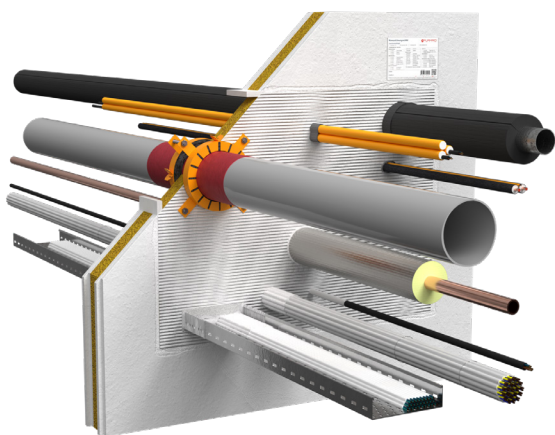

FLAMRO® KSL BS-60 Steenwol brandschot - single layer

Brandwerende afdichting van een ruime sparing in horizontale en verticale brandscheidingen met een dubbelzijdig gecoat enkel FLAMRO® BS-60 steenwol brandschot (1x60 mm) rondom doorgevoerde elementen, zoals elektra, brandbare kunststof leidingen en niet-brandbare metalen leidingen.

Verwerkingsgebied

- Lichte scheidingswand
- Massieve wand / Massieve vloer

Systeemgegevens

Goedkeuringsdocument		KB 321100704-A ETA 16/0320
Dikte constructie	Wand	≥ 100
	Vloer	≥ 150
Dikte afdichting	Wand	≥ 60
	Vloer	≥ 60
Maximale sparing	Wand	2000 x 1224 mm
	Vloer	10.000 x 1000 mm

Alle maten in mm

Brandweerstandsklasse

Max. EI 90 volgens EN 13501-2 / Getest EN 1366-3

Toepassingen

Type leiding		max. diameter	
	Kabel	≤ 80	
	Kabelbundel	≤ 100 / ≤ 21	
	Kabelgoot	✓	
	Coax / Hooggeleidingskabel	≤ 51,1	
	EIC	Enkel staal Enkel plastic	≤ 32
	EIC	Bundel (3 stuks)	≤ 125 / ≤ 32
	Brandbare kunststof buis - met elastomeer isolatie	≤ 160 ≤ 110	
	Meerlaagse aluminium buis met / zonder elastomeer isolatie	≤ 110	
	Niet-brandbare metalen buis met steenwol isolatie	≤ 274 (staal) ≤ 88,9 (koper)	
	Niet-brandbare metalen buis met coating	≤ 114,3	
	Niet-brandbare metalen buis met elastomeer isolatie	≤ 219,1 (staal) ≤ 88,9 (koper)	
	Niet-brandbare metalen buis met hardschuim isolatie	≤ 219,1 (staal) ≤ 108 (koper)	
	HVAC split line combinaties	✓	

FLAMRO® KSL BS-60 Steenwol brandschot - single layer

Producten

FLAMRO® BS-60
Steenwol brandschot aan beide zijden
voorbewerkt met BMA-L coating
1000 x 625 x 60 mm

FLAMRO® NBR-Plus Firewrap
Rol 2,5 m x 125 x 1,5 mm
Rol 10 m x 125 x 1,5 mm
(te splitsen in 2x 62,5 mm) niet-zelfklevend