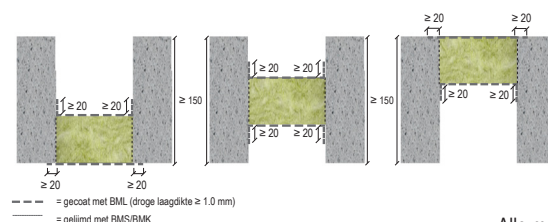

FLAMRO® KSL BS-60 Steenwol brandschot - single layer

Producten

FLAMRO® BS-60
Steenwol brandschot aan beide zijden
voorbewerkt met BMA-L coating
1000 x 625 x 60 mm

FLAMRO® NBR-Plus Firewrap
Rol 2,5 m x 125 x 1,5 mm
Rol 10 m x 125 x 1,5 mm
(te splitsen in 2x 62,5 mm) niet-zelfklevend

FLAMRO® BMA-L
Brandwerende coating
Emmer à 12,5 kg
Emmer à 5 kg

FLAMRO® IWM III Firewrap
Rol 10 m x 50 x 1,5 mm zelfklevend
Rol 10 m x 100 x 1,5 mm zelfklevend

FLAMRO® BMS
Brandwerende pasta
Emmer à 12,5 kg
Emmer à 5 kg

FLAMRO® AWM II Brandmanchet
Ø 32-400 mm

FLAMRO® BMK
Brandwerende kit
Koker à 400 g

N B/EC brandmanchet
Endless Collar op rol
N B Ø 50-160 mm

FLAMRO® DG-SC Grafietkit
Koker à 400 g

Steenwol Fireshell

Verwerkingsvarianten

Alle maten in mm