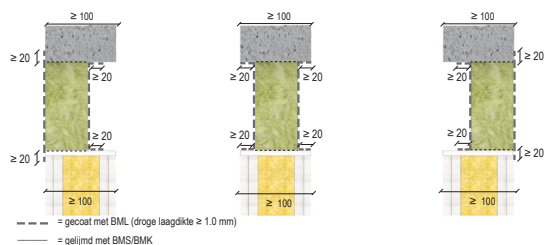

FLAMRO® KSL BS-60 Steenwol brandschot - single layer

Brandwerende afdichting van een ruime sparing in horizontale en verticale brandscheidingen met een dubbelzijdig gecoat enkel FLAMRO® BS-60 steenwol brandschot (1x60 mm) rondom doorgevoerde elementen, zoals elektra, brandbare kunststof leidingen en niet-brandbare metalen leidingen.

FLAMRO® KSL BS-60 Steenwol brandschot - single layer

Producten

FLAMRO® BS-60
Steenwol brandschot aan beide zijden
voorbewerkt met BMA-L coating
1000 x 625 x 60 mm

FLAMRO® NBR-Plus Firewrap
Rol 2,5 m x 125 x 1,5 mm
Rol 10 m x 125 x 1,5 mm
(te splitsen in 2x 62,5 mm) niet-zelfklevend

FLAMRO® AWM II Brandmanchet
Ø 32-400 mm

FLAMRO® BMK
Brandwerende kit
Koker à 400 g

N B/EC brandmanchet
Endless Collar op rol
N B Ø 50-160 mm

FLAMRO® DG-SC Grafietkit
Koker à 400 g

Steenwol Fireshell

Verwerkingsvarianten

Alle maten in mm