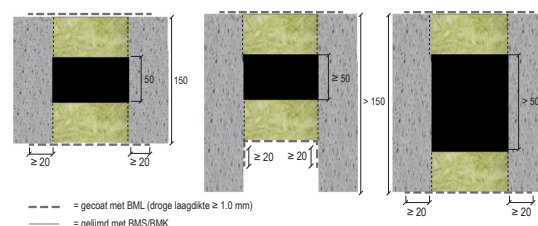

FLAMRO® KSL BS-50 Steenwol brandschot - double layer

Producten

FLAMRO® BS-50
Steenwol brandschot aan één zijde
voorbewerkt met BMA-L coating
1000 x 600 x 50 mm

FLAMRO® NBR-Plus Firewrap
Rol 2,5 m x 125 x 1,5 mm
Rol 10 m x 125 x 1,5 mm
(te splitsen in 2x 62,5 mm) niet-zelfklevend

FLAMRO® BMA-L
Brandwerende coating
Emmer à 12,5 kg
Emmer à 5 kg

FLAMRO® KSL / IWM III Firewrap
Rol 10 m x 50 x 1,5 mm zelfklevend
Rol 10 m x 100 x 1,5 mm zelfklevend

FLAMRO® BMS
Brandwerende pasta
Emmer à 12,5 kg
Emmer à 5 kg

FLAMRO® AWM II Brandmanchet
Ø 32-160 mm

FLAMRO® BMK
Brandwerende kit
Koker à 400 g

Endless Collar / N B brandmanchet
Endless Collar op rol
N B Ø 50-160 mm

FLAMRO® DG-SC Grafietkit
Koker à 400 g

CT Cable Tube
90 mm / L 300 mm
Ø 120 mm / L 300 mm

Steenwol Fireshell

Verwerkingsvarianten

Alle maten in mm