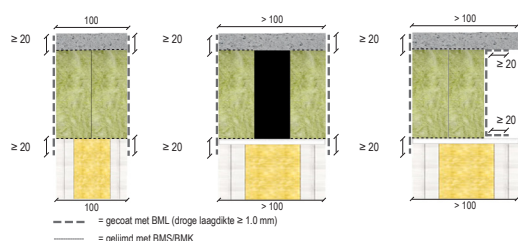

FLAMRO® KSL BS-50 Steenwol brandschot - double layer

Producten

FLAMRO® BS-50
Steenwol brandschot aan één zijde
voorbewerkt met BMA-L coating
1000 x 600 x 50 mm

FLAMRO® NBR-Plus Firewrap
Rol 2,5 m x 125 x 1,5 mm
Rol 10 m x 125 x 1,5 mm
(te splitsen in 2x 62,5 mm) niet-zelfklevend

FLAMRO® BMA-L
Brandwerende coating
Emmer à 12,5 kg
Emmer à 5 kg

FLAMRO® KSL / IWM III Firewrap
Rol 10 m x 50 x 1,5 mm zelfklevend
Rol 10 m x 100 x 1,5 mm zelfklevend

FLAMRO® BMS
Brandwerende pasta
Emmer à 12,5 kg
Emmer à 5 kg

FLAMRO® AWM II Brandmanchet
Ø 32-160 mm

FLAMRO® BMK
Brandwerende kit
Koker à 400 g

Endless Collar / N B brandmanchet
Endless Collar op rol
N B Ø 50-160 mm

FLAMRO® DG-SC Grafietkit
Koker à 400 g

CT Cable Tube
90 mm / L 300 mm
Ø 120 mm / L 300 mm

Steenwol Fireshell

Verwerkingsvarianten

Alle maten in mm