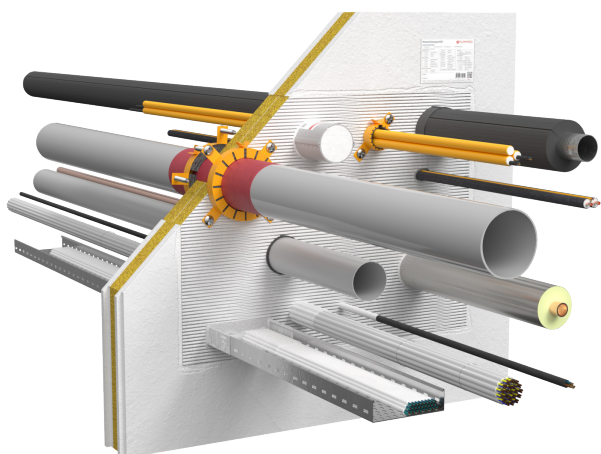

FLAMRO® KSL BS-50 Steenwol brandschot - double layer

Brandwerende afdichting van een ruime sparing in horizontale en verticale brandscheidingen met een enkelzijdig gecoat dubbel FLAMRO® BS-50 steenwol brandschot (2x50 mm) rondom doorgevoerde elementen, zoals elektra, brandbare kunststof leidingen, niet-brandbare metalen leidingen en ventilatiekanalen met brandkleppen.

Verwerkingsgebied

- Lichte scheidingswand
- Massieve wand / Massieve vloer
- Schachtwand

Systeemgegevens

Goedkeuringsdocument		ETA-16/0320
Dikte constructie	Wand	≥ 100
	Vloer	≥ 150
	Schachtwand	≥ 40
Dikte afdichting	Wand	≥ 100
	Vloer	≥ 150
Maximale sparing	Wand met reveiling	1100 x 2200 mm
	Wand zonder reveiling / Schachtwand	800 x 600
	Vloer	1000 x ∞

Alle maten in mm

Brandweerstandsklasse

Max. 120 volgens EN 13501-2 / Getest EN 1366-3

Toepassingen

Type leiding			max. diameter
	Kabel		≤ 80
	Kabelbundel		≤ 100 / ≤ 21
	Kabelgoot		✓
	Coax / Hooggeleidingskabel		≤ 51,1
	EIC	Enkel	≤ 63 / ≤ 21
	EIC	Bundel (3 stuks)	≤ 125 / ≤ 32 / ≤ 21
	Speedpipes		Bundel ≤ 40 Enkel ≤ 14
	Brandbare kunststof buis met / zonder elastomeer isolatie		≤ 160
	Meerlaagse aluminium buis met / zonder elastomeer isolatie		≤ 75
	Niet-brandbare metalen buis met steenwol isolatie		≤ 219,1 (staal) ≤ 88,9 (koper)
	Niet-brandbare metalen buis met elastomeer isolatie		≤ 219,1 (staal) ≤ 88,9 (koper)
	HVAC split line combinaties		✓

FLAMRO® KSL BS-50 Steenwol brandschot - double layer

Producten

FLAMRO® BS-50
Steenwol brandschot aan één zijde
voorbewerkt met BMA-L coating
1000 x 600 x 50 mm

FLAMRO® NBR-Plus Firewrap
Rol 2,5 m x 125 x 1,5 mm
Rol 10 m x 125 x 1,5 mm
(te splitsen in 2x 62,5 mm) niet-zelfklevend