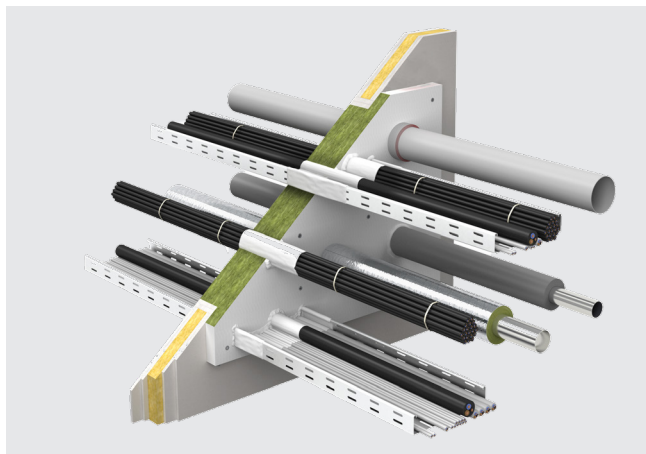

FLAMRO® KSL OSI (one-sided installation)

Brandwerende afdichting van een ruime sparing in schachtwanden met een enkelzijdig gecoat dubbel steenwol FLAMRO BS-50 brandschot (2x50 mm) rondom doorgevoerde elementen, zoals elektra, brandbare kunststof leidingen en niet-brandbare metalen leidingen. Voor installatie vanaf één zijde.

Verwerkingsgebied

- Schachtwand

Systeemgegevens

Goedkeuringsdocument		ETA 16/0320 ETA 22/0052
Dikte constructie	Schachtwand	≥ 40
Dikte Afdichting	Wand	≥ 100
Maximale sparing	Wand	800 x 600

Alle maten in mm

Brandweerstandsklasse

Max. EI 60 volgens EN 13501-2 / Getest EN 1366-3

Toepassingen

Type leiding	max. diameter
 Kabel	≤ 21
 Kabelbundel	≤ 100 / ≤ 21
 Kabelgoot	✓
 Coax / Hooggeleidingskabel	≤ 21
 EIC Enkel	≤ 21
 EIC Bundel (3 stuks)	≤ 100 / ≤ 21
 Brandbare kunststof buis	≤ 110
 Niet-brandbare metalen buis met steenwol isolatie	≤ 114,3 (staal)
 Niet-brandbare metalen buis met coating	≤ 42 (staal)
 Niet-brandbare metalen buis met elastomeer isolatie	≤ 114,3 (staal)
 HVAC split line combinaties	✓

FLAMRO® KSL OSI (one-sided installation)

Producten

FLAMRO® BS-50
Steenwol brandschot aan één zijde
voorbewerkt met BMA-L coating
1000 x 625 x 50 mm

FLAMRO® KL
Brandwerende lijm
Emmer à 16 kg
Koker à 400 g