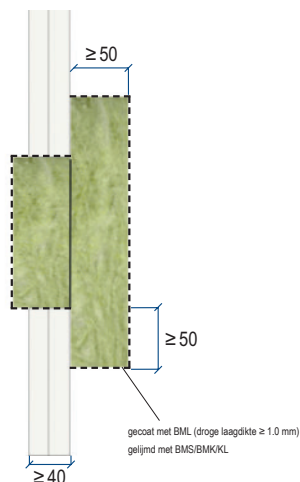

FLAMRO® KSL OSI (one-sided installation)

Brandwerende afdichting van een ruime sparing in schachtwanden met een enkelzijdig gecoat dubbel steenwol FLAMRO BS-50 brandschot (2x50 mm) rondom doorgevoerde elementen, zoals elektra, brandbare kunststof leidingen en niet-brandbare metalen leidingen. Voor installatie vanaf één zijde.

FLAMRO® BMA-L
Brandwerende coating
Emmer à 12,5 kg
Emmer à 5 kg

FLAMRO® NBR-Plus Firewrap
Rol 2,5 m x 125 x 1,5 mm
Rol 10 m x 125 x 1,5 mm
(te splitsen in 2x 62,5 mm) niet-zelfklevend

FLAMRO® BMS
Brandwerende pasta
Emmer à 12,5 kg
Emmer à 5 kg

FLAMRO® IWM III Firewrap
Rol 10 m x 50 x 1,5 mm zelfklevend
Rol 10 m x 100 x 1,5 mm zelfklevend

FLAMRO® BMK
Brandwerende kit
Koker à 400 g

FLAMRO® AWM II Brandmanchet
Ø 32-160 mm

FLAMRO® DG-SC Grafietkit
Koker à 400 g

Steenwol Fireshell

Verwerkingsvarianten

Alle maten in mm