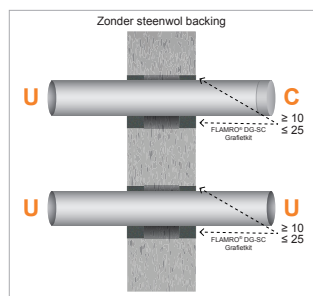

FLAMRO® DG-SC Grafietkit

Brandwerende afdichting in horizontale en verticale brandscheidingen met een endotherme intumescerende grafietkit rondom doorgevoerde elementen, zoals elektra, brandbare kunststof leidingen en niet-brandbare metalen leidingen met en zonder brandbare isolatie.

Verwerkingsgebied

- Lichte scheidingswand
- Massieve wand / Massieve vloer
- Schachtwand
- FLAMRO® KSL ringvoeg (kleine sparing)
- FLAMRO® KSL BS-50/60 Steenwol brandschot
- FLAMRO® BSB Stenenschot

Systeemgegevens

FLAMRO® DG-SC Grafietkit

Producten

DG-SC Grafietkit
Koker à 400 g

Verwerkingsvarianten

- U/C - U/U
- Met steenwol backing: Ringvoeg $\geq 10 - \leq 50$ mm (diepte 25 mm)
- Zonder steenwol backing: Ringvoeg $\geq 10 - \leq 25$ mm (diepte 25 mm)
- Mag concentrisch!

Geteste brandbare leidingen

Standaard Kunststof buizen

PVC-U / PE-HD / PP

Speciale kunststof buizen

Friatec Friaphine
 Pipelife Master 3
 POLO-KAL NG
 POLO-KAL XS
 Geberit Silent PRO
 Geberit Silent PP
 Geberit dB 20
 Rehau Raupiano Plus
 Conel Drain
 Ostendorf Skolan Safe