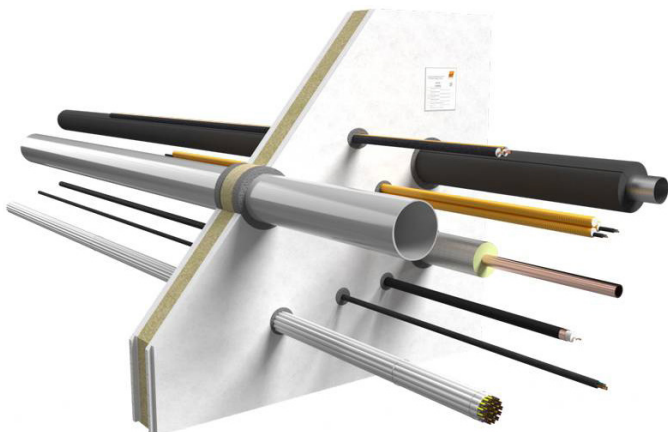

FLAMRO® DG-SC Grafietkit

Brandwerende afdichting in horizontale en verticale brandscheidingen met een endotherme intumescerende grafietkit rondom doorgevoerde elementen, zoals elektra, brandbare kunststof leidingen en niet-brandbare metalen leidingen met en zonder brandbare isolatie.

Verwerkingsgebied

- Lichte scheidingswand
- Massieve wand / Massieve vloer
- Schachtwand
- FLAMRO® KSL ringvoeg (kleine sparing)
- FLAMRO® KSL BS-50/60 Steenwol brandschot
- FLAMRO® BSB Stenenschot

Systeemgegevens

Goedkeuringsdocument		ETA 19/0704
Dikte constructie	Wand	≥ 100
	Vloer	≥ 150

Alle maten in mm

Brandweerstandsklasse

Max. EI 120 volgens EN 13501-2 / Getest EN 1366-3

Toepassingen

Type leiding		max. diameter
	Kabel	≤ 61 (EI 90) ≤ 21 (EI 120)
	Kabelbundel	≤ 180 / ≤ 21
	EIC Enkel	≤ 32 / ≤ 21
	EIC Bundel	≤ 100 / ≤ 32 / ≤ 21
	Coax / Hooggeleidingskabel	≤ 51,1
	HVAC split-line combinaties	
	Brandbare kunststof buis	≤ 75 U/U ≤ 110 U/C
	Brandbare meerlaagse aluminium leiding	≤ 75 U/C
	Meerlaagse aluminium leiding met elastomeer isolatie (FEF)	≤ 32 U/C
	Niet-brandbare metalen buis	≤ 48,3 (staal) ≤ 22 (koper)
	Niet-brandbare metalen buis met steenwol isolatie	≤ 114,3 (staal) ≤ 88,9 (koper)
	Niet-brandbare metalen buis met elastomeer isolatie	≤ 54 ≤ 169 (staal EI 60)
	Niet-brandbare metalen buis met hardschuim isolatie	≤ 114,3 (staal)

FLAMRO® DG-SC Grafietkit

Producten

DG-SC Grafietkit
Koker à 400 g

Verwerkingsvarianten

- U/C - U/U
- Met steenwol backing: Ringvoeg $\geq 10 - \leq 50$ mm (diepte 25 mm)
- Zonder steenwol backing: Ringvoeg $\geq 10 - \leq 25$ mm (diepte 25 mm)
- Mag concentrisch!