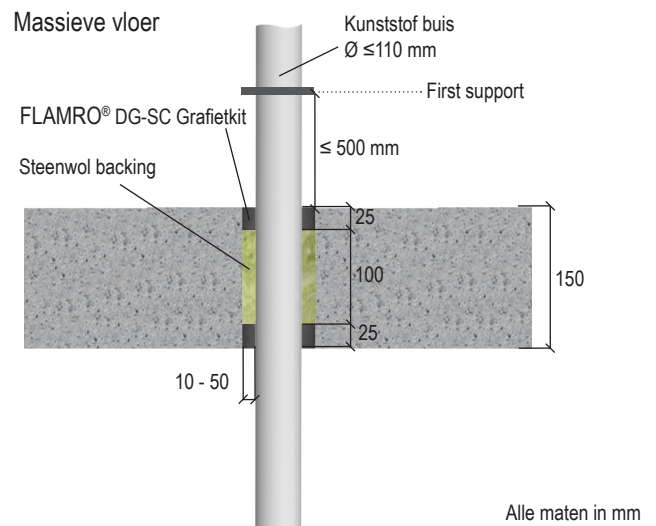

FLAMRO® DG-SC Grafietkit

Brandwerende afdichting in horizontale en verticale brandscheidingen met een endotherme intumescerende grafietkit rondom doorgevoerde elementen, zoals elektra, brandbare kunststof leidingen en niet-brandbare metalen leidingen met en zonder brandbare isolatie.

FLAMRO® DG-SC Grafietkit

Producten

DG-SC Grafietkit
Koker à 400 g

Verwerkingsvarianten

- U/C - U/U
- Met steenwol backing: Ringvoeg $\geq 10 - \leq 50$ mm (diepte 25 mm)
- Zonder steenwol backing: Ringvoeg $\geq 10 - \leq 25$ mm (diepte 25 mm)
- Mag concentrisch!