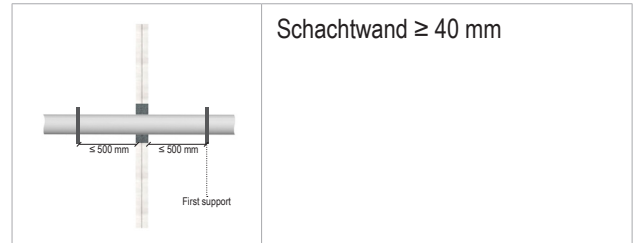

FLAMRO® DG-SC Grafietkit

Producten