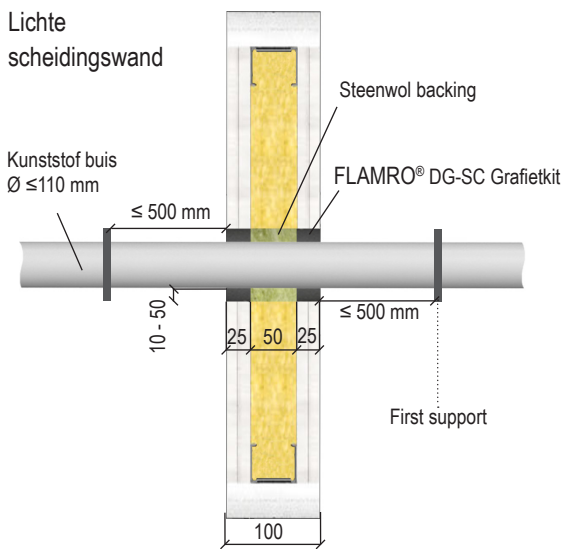

FLAMRO® DG-SC Grafietkit

Brandwerende afdichting in horizontale en verticale brandscheidingen met een endotherme intumescerende grafietkit rondom doorgevoerde elementen, zoals elektra, brandbare kunststof leidingen en niet-brandbare metalen leidingen met en zonder brandbare isolatie.

Verwerkingsgebied

- Lichte scheidingswand
- Massieve wand / Massieve vloer
- Schachtwand
- FLAMRO® KSL ringvoeg (kleine sparing)
- FLAMRO® KSL BS-50/60 Steenwol brandschot
- FLAMRO® BSB Stenenschot

Systeemgegevens

FLAMRO® DG-SC Grafietkit

Producten

DG-SC Grafietkit
Koker à 400 g

Verwerkingsvarianten

- U/C - U/U
- Met steenwol backing: Ringvoeg $\geq 10 - \leq 50$ mm (diepte 25 mm)
- Zonder steenwol backing: Ringvoeg $\geq 10 - \leq 25$ mm (diepte 25 mm)
- Mag concentrisch!

Geteste brandbare leidingen

Standaard Kunststof buizen

PVC-U / PE-HD / PP

Speciale kunststof buizen

Friatec Friaphine
 Pipelife Master 3
 POLO-KAL NG
 POLO-KAL XS
 Geberit Silent PRO
 Geberit Silent PP
 Geberit dB 20
 Rehau Raupiano Plus
 Conel Drain
 Ostendorf Skolan Safe