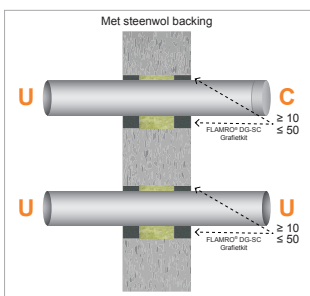

FLAMRO® DG-SC Grafietkit

Brandwerende afdichting in horizontale en verticale brandscheidingen met een endotherme intumescerende grafietkit rondom doorgevoerde elementen, zoals elektra, brandbare kunststof leidingen en niet-brandbare metalen leidingen met en zonder brandbare isolatie.

Verwerkingsgebied

- Lichte scheidingswand
- Massieve wand / Massieve vloer
- Schachtwand
- FLAMRO® KSL ringvoeg (kleine sparing)
- FLAMRO® KSL BS-50/60 Steenwol brandschot
- FLAMRO® BSB Stenenschot

Systeemgegevens

FLAMRO® DG-SC Grafietkit

Producten

DG-SC Grafietkit
Koker à 400 g

Verwerkingsvarianten

- U/C - U/U
- Met steenwol backing: Ringvoeg $\geq 10 - \leq 50$ mm (diepte 25 mm)
- Zonder steenwol backing: Ringvoeg $\geq 10 - \leq 25$ mm (diepte 25 mm)
- Mag concentrisch!

Geteste brandbare leidingen

Standaard Kunststof buizen

PVC-U / PE-HD / PP

Speciale kunststof buizen

Friatec Friaphine
 Pipelife Master 3
 POLO-KAL NG
 POLO-KAL XS
 Geberit Silent PRO
 Geberit Silent PP
 Geberit dB 20
 Rehau Raupiano Plus
 Conel Drain
 Ostendorf Skolan Safe