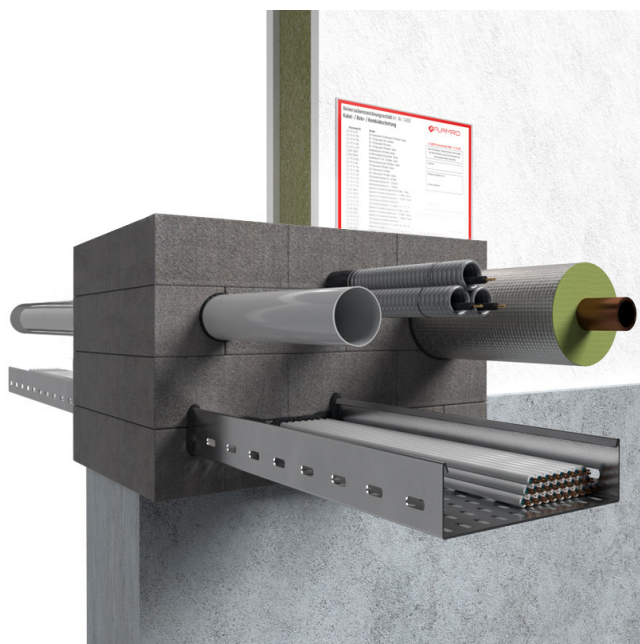

FLAMRO® BSB Stenenschot

Brandwerende afdichting van middelgrote sparingen in horizontale en verticale brandscheidingen met flexibele brandstopstenen of -pluggen rondom doorgevoerde elementen, zoals elektra, brandbare kunststof leidingen en niet-brandbare metalen leidingen.

Verwerkingsgebied

- Lichte scheidingswand
- Massieve wand / Massieve vloer

Systeemgegevens

Goedkeuringsdocument		Z-19.53-2608 Efectis R000731
Dikte constructie	Wand	≥ 100
	Vloer	≥ 150
Dikte afdichting	Wand / Vloer	≥ 230
	Wand / Vloer EI=60	≥ 130
Maximale sparing	Wand zonder reveiling	600 x 600
	Vloer	1000 x ∞

Alle maten in mm

Brandweerstandsklasse

Max. EI 90 volgens EN 13501-2 / Getest EN 1366-3

Toepassingen

Type leiding		max. diameter
	Kabel	≤ 80
	Kabelbundel	≤ 100 / ≤ 21
	Kabelgoot	✓
	Coax / Hooggeleidingskabel	≤ 51,1
	Enkel	≤ 40 / ≤ 19
	Bundel	≤ 100 / ≤ 32 / ≤ 19
	Speedpipes	4x ≤ 14
	Brandbare kunststof buis	≤ 110
	Brandbare meerlaagse alu leidingen met elastomeer isolatie	≤ 32
	Niet-brandbare metalen buis met elastomeer isolatie	≤ 88,9
	Niet-brandbare metalen buis met steenwol isolatie	≤ 168,3 (staal) ≤ 88,9 (koper)
	HVAC split line combinaties	✓
	Hydraulische slangen	≤ 55,9