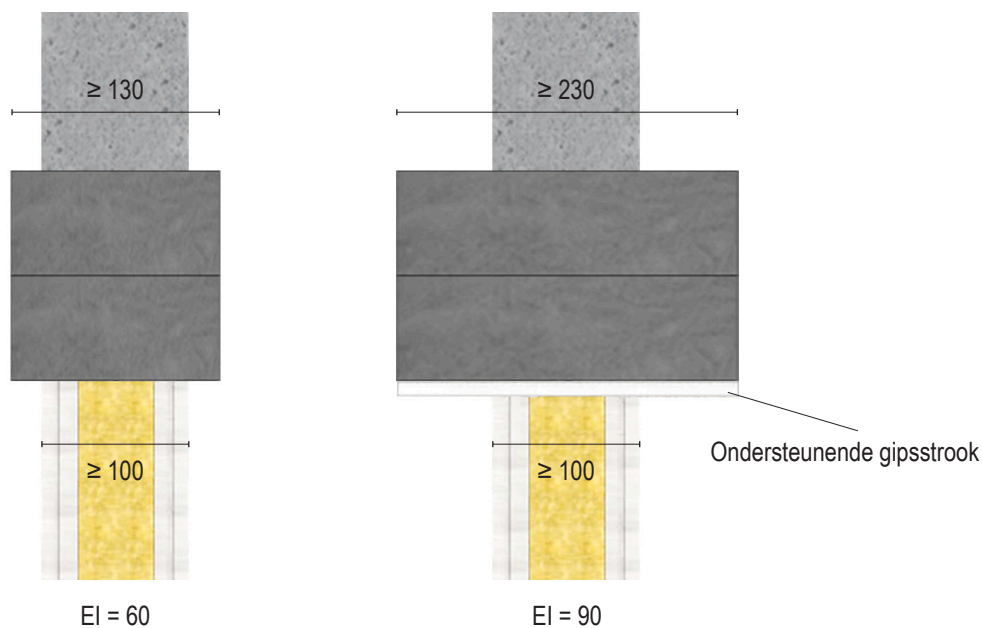

FLAMRO® BSB Stenenschot

Producten

**FLAMRO® BSB
Brandstopstenen**
230 x 130 x 60 mm (LxWxH)

DG-SC Grafietkit
Koker à 400 g

FLAMRO® IWM III Firewrap
Rol 10 m x 50 x 1,5 mm zelfklevend
Rol 10 m x 100 x 1,5 mm zelfklevend

FLAMRO® BSS Schuim
Twee componenten brandstopschuim
Koker à 480 g (BSS Pistool)
Koker à 180 g (Kitspuit)

FLAMRO® NBR-Plus Firewrap
Rol 2,5 m x 125 x 1,5 mm
Rol 10 m x 125 x 1,5 mm
(te splitsen in 2x 62,5 mm) niet-zelfklevend

Steenwol Fireshell

Verwerkingsvarianten

Alle maten in mm

Restruimte op te vullen met FLAMRO® DG-SC Grafietkit,
Novasit BM Mortel of BSS Schuim.