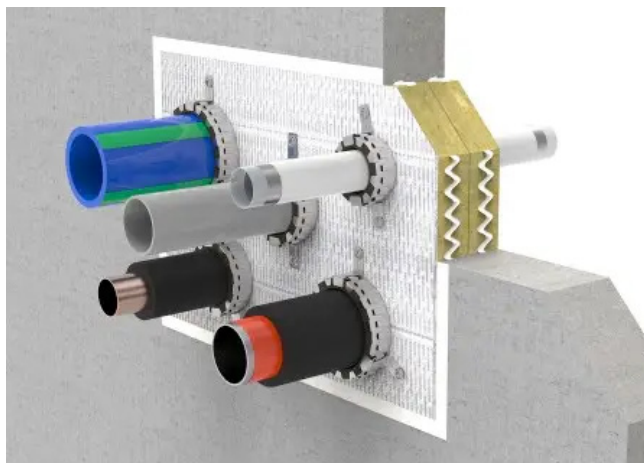

## Endless Manchet Multi Collar

De Endless Manchet Multi Collar bestaat uit een flexibel, bij hitte intumescerend materiaal op basis van grafiet in een metalen ring geschikt voor opbouw. Door het opzwellen bij hitte worden ruimtes opgevuld en ontstaat een brandwerende afdichting rondom brandbare kunststof leidingen en niet-brandbare metalen leidingen met brandbare isolatie.

### Verwerkingsgebied

- Lichte scheidingswand
- Massieve wand / Massieve vloer
- KSL BS-50/60 Steenwol brandschot

De Endless Manchet Multi Collar kan op locatie op de juiste diameter worden gemaakt.