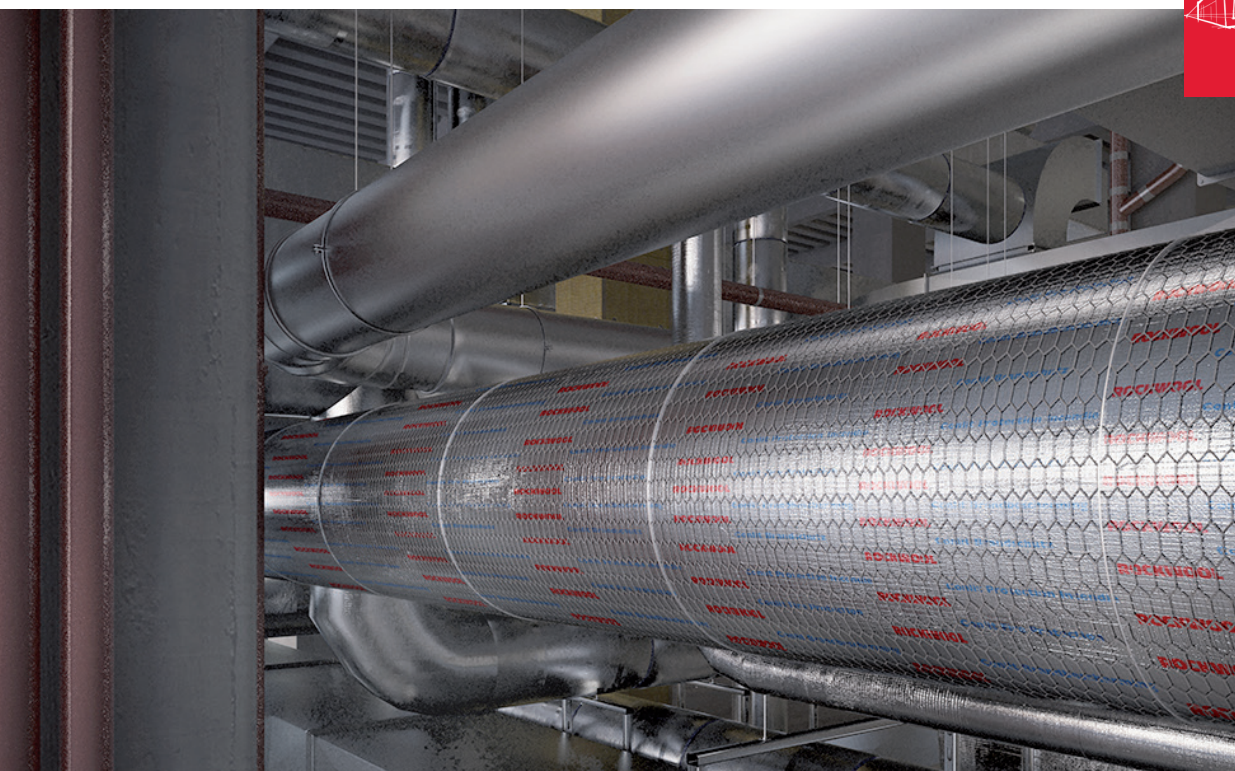

Conlit PS EIS 60, 90, 120

Brandwerende bekleding voor horizontale
ronde luchtkanalen

Productomschrijving

Het Conlit PS EIS systeem is dé ideale brandwerende bekleding voor horizontale ronde luchtkanalen met een diameter tot 356 mm. Het Conlit PS EIS systeem omvat een reeks standaard leidingdiameters met daarbij behorende isolatiediktes.

Toepassing

Conlit PS EIS pijpschalen worden gebruikt in combinatie met de brandwerende Conlit Duct Bandage voor het brandwerend beschermen en doorvoeren van ronde luchtkanalen.

Conlit PS EIS 60, 90, 120

Brandwerende bekleding voor horizontale ronde luchtkanalen

Productvoordelen

- Brandwerende, akoestische en thermische isolatie in één;
- Enkellaagse isolatieoplossing;
- Geen (additionele) kragen bij flenzen en ophangingen vereist;
- Makkelijk verwerkbaar, eenvoudig te snijden en op maat te brengen;
- Zowel toepasbaar bij horizontale als verticale kanalen, en bij inwendige en uitwendige brandscenario's;
- Toepasbaar voor zowel massieve als lichte scheidingsconstructies;
- Makkelijk herkenbaar door voorbedrukte aluminiumfolie.

De Conlit Duct Bandage is een opschuimende brandwerende bandage voor het brandwerend beschermen en doorvoeren van ronde luchtkanalen tot 356 mm in combinatie met de Conlit PS EIS pijpschaal.

Afmeting: 10.000 x 600 mm. Verpakking: 6 m²/rol.