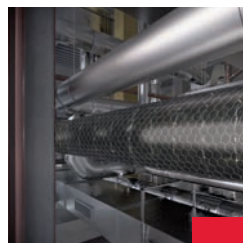

Conlit Fire Mat

Gaasdeken voor ronde ventilatiekanalen

Productomschrijving

Conlit Fire Mat is een onbrandbare steenwol gaasdeken, voorzien van een zwarte bekleding en gegalvaniseerd gaas. De achterzijde is onbekleed. Bij Conlit Fire Mat EI 30 is een brandwerendheid tot 30 minuten gegarandeerd en bij Conlit Fire Mat EI 60 / 90 een brandwerendheid tot 90 minuten.

Toepassing

Conlit Fire Mat is speciaal ontwikkeld voor het brandwerend bekleden van ronde metalen luchtkanalen. Dit voor zowel horizontaal als verticaal geplaatste luchtkanalen en bij brand van binnen naar buiten het luchtkanaal als brand van buiten naar binnen het luchtkanaal i <--> o.